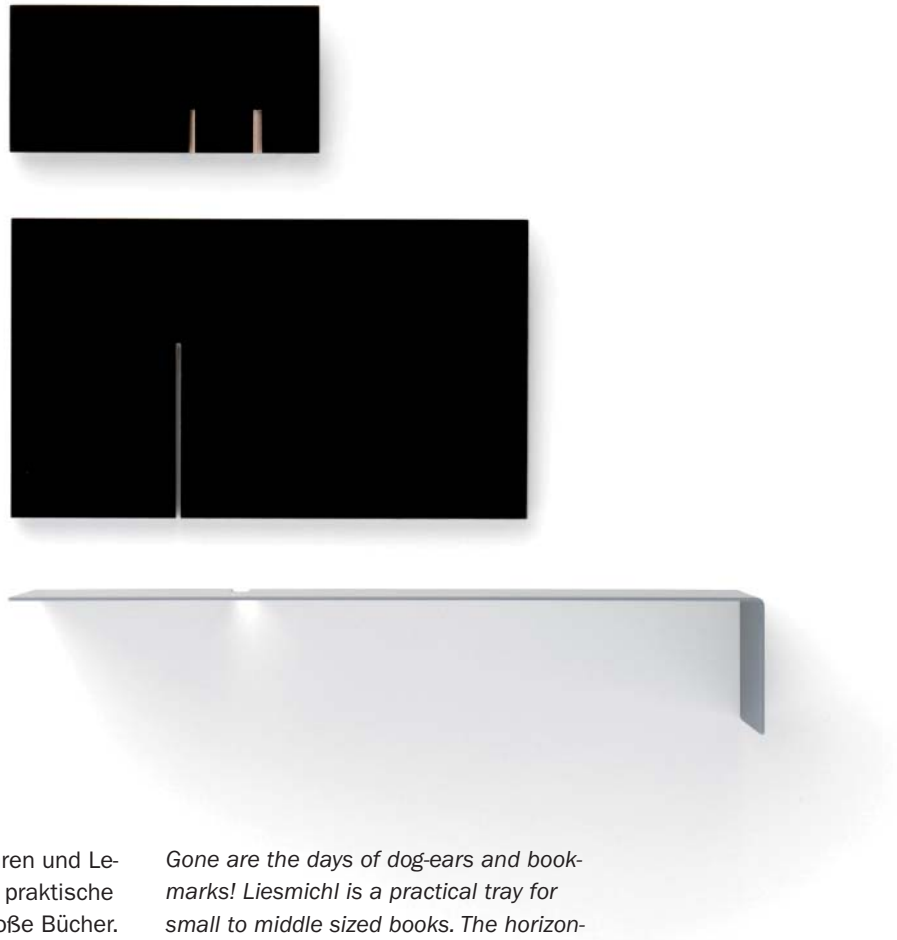

# Liesmichl

Nils Holger Moormann | 2009

[www.moormann.de](http://www.moormann.de)

Vorbei die Zeiten der Eselsohren und Lesezeichen! Liesmichl ist eine praktische Ablage für kleine bis mittelgroße Bücher. Die waagrechte, obere Ablage dient zusätzlich als Abstellfläche für ein Getränk oder sonstige Lese-Begleiter.

*Gone are the days of dog-ears and bookmarks! Liesmichl is a practical tray for small to middle sized books. The horizontal, upper tray can also be used for depositing drinks or other reading companions.*

**Maße/measurements**

h/h 51,0 cm  
 b/w 31,5 cm  
 t/d 45,5 cm

**Material/material**

Ablage/tray:  
 FU (Sperrholz Birke)  
 FU (birch plywood)

Winkel/ bracket:  
 Aluminium silber eloxiert  
 oder pulverbeschichtet  
 aluminium silver anodized  
 or powder coated

Eisblau pulverbesch./  
 ice blue powder coated  
 FU weiß/FU white

Steingrau pulverbesch./  
 stone grey powder coated  
 FU weiß/FU white

Winkel/ bracket:

Ablage/tray:

Steingrau pulverbesch./  
 stone grey powder coated  
 FU schwarz/FU black