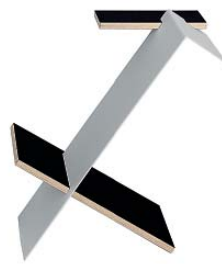

# Liesmichl

Nils Holger Moormann | 2009

[www.moormann.de](http://www.moormann.de)

Vorbei die Zeiten der Eselsohren und Lesezeichen! Liesmichl ist eine praktische Ablage für kleine bis mittelgroße Bücher. Die waagrechte, obere Ablage dient zusätzlich als Abstellfläche für ein Getränk oder sonstige Lese-Begleiter.

*Gone are the days of dog-ears and bookmarks! Liesmichl is a practical tray for small to middle sized books. The horizontal, upper tray can also be used for depositing drinks or other reading companions.*

**Maße/measurements**

h/h 51,0 cm  
 b/w 31,5 cm  
 t/d 45,5 cm

**Material/material**

Ablage/tray:  
 FU (Sperrholz Birke)  
 FU (birch plywood)

Winkel/ bracket:  
 Aluminium silber eloxiert  
 oder pulverbeschichtet  
 aluminium silver anodized  
 or powder coated

Winkel/ bracket:

Ablage/tray:

silber eloxiert/  
 silver anodized  
 FU weiß/FU white

silber eloxiert/  
 silver anodized  
 FU schwarz/FU black

silber eloxiert/  
 silver anodized  
 FU rot/FU red

Zartgelb pulverbesch./  
 light yellow powder coated  
 FU weiß/FU white