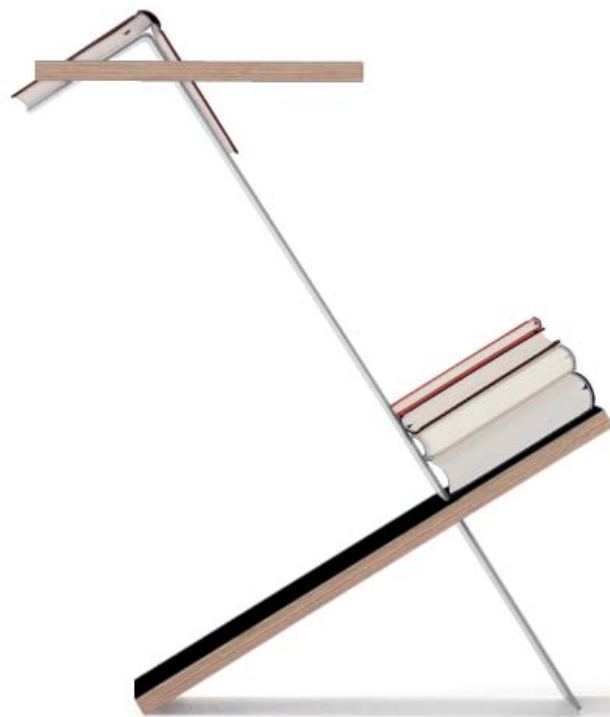

# Liesmichl

Nils Holger Moormann | 2009

[www.moormann.de](http://www.moormann.de)

Vorbei die Zeiten der Eselsohren und Lesezeichen! Liesmichl ist eine praktische Ablage für kleine bis mittelgroße Bücher. Die waagrechte, obere Ablage dient zusätzlich als Abstellfläche für ein Getränk oder sonstige Lese-Begleiter.

*Gone are the days of dog-ears and bookmarks! Liesmichl is a practical tray for small to middle sized books. The horizontal, upper tray can also be used for depositing drinks or other reading companions.*

**Maße/measurements**

h/h 51,0 cm  
 b/w 31,5 cm  
 t/d 45,5 cm

**Material/material**

Ablage/tray:  
 FU (Sperrholz Birke)  
 FU (birch plywood)

Winkel/ bracket:  
 Aluminium silber eloxiert  
 oder pulverbeschichtet  
 aluminium silver anodized  
 or powder coated

Winkel/ bracket:

Ablage/tray:

silber eloxiert/  
 silver anodized  
 FU weiß/FU white

silber eloxiert/  
 silver anodized  
 FU schwarz/FU black

silber eloxiert/  
 silver anodized  
 FU rot/FU red

Zartgelb pulverbesch./  
 light yellow powder coated  
 FU weiß/FU white