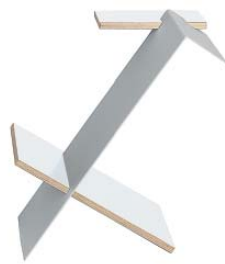

# Liesmichl

Nils Holger Moormann | 2009

[www.moormann.de](http://www.moormann.de)

Vorbei die Zeiten der Eselsohren und Lesezeichen! Liesmichl ist eine praktische Ablage für kleine bis mittelgroße Bücher. Die waagrechte, obere Ablage dient zusätzlich als Abstellfläche für ein Getränk oder sonstige Lese-Begleiter.

*Gone are the days of dog-ears and bookmarks! Liesmichl is a practical tray for small to middle sized books. The horizontal, upper tray can also be used for depositing drinks or other reading companions.*

**Maße/measurements**

h/h 51,0 cm  
 b/w 31,5 cm  
 t/d 45,5 cm

**Material/material**

Ablage/tray:  
 FU (Sperrholz Birke)  
 FU (birch plywood)

Winkel/ bracket:  
 Aluminium silber eloxiert  
 oder pulverbeschichtet  
 aluminium silver anodized  
 or powder coated

Winkel/ bracket:

Ablage/tray:

silber eloxiert/  
 silver anodized  
 FU weiß/FU white

silber eloxiert/  
 silver anodized  
 FU schwarz/FU black

silber eloxiert/  
 silver anodized  
 FU rot/FU red

Zartgelb pulverbesch./  
 light yellow powder coated  
 FU weiß/FU white