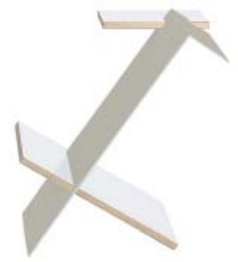

# Liesmichl

Nils Holger Moormann | 2009

[www.moormann.de](http://www.moormann.de)

Vorbei die Zeiten der Eselsohren und Lesezeichen! Liesmichl ist eine praktische Ablage für kleine bis mittelgroße Bücher. Die waagrechte, obere Ablage dient zusätzlich als Abstellfläche für ein Getränk oder sonstige Lese-Begleiter.

*Gone are the days of dog-ears and bookmarks! Liesmichl is a practical tray for small to middle sized books. The horizontal, upper tray can also be used for depositing drinks or other reading companions.*

Winkel/ bracket:

Ablage/tray:

silber eloxiert/  
 silver anodized  
 FU weiß/FU white

silber eloxiert/  
 silver anodized  
 FU schwarz/FU black

silber eloxiert/  
 silver anodized  
 FU rot/FU red

Zartgelb pulverbesch./  
 light yellow powder coated  
 FU weiß/FU white

Eisblau pulverbesch./  
 ice blue powder coated  
 FU weiß/FU white

Steingrau pulverbesch./  
 stone grey powder coated  
 FU weiß/FU white

Winkel/ bracket:

Ablage/tray:

Steingrau pulverbesch./  
 stone grey powder coated  
 FU schwarz/FU black